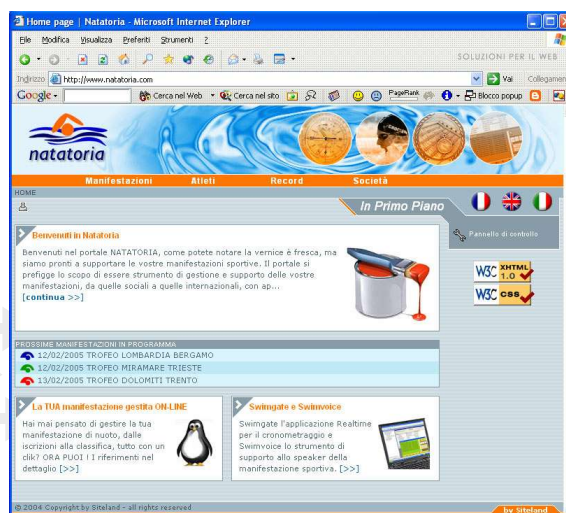

la TUA manifestazione gestita ON-LINE

- Pubblicazione evento sportivo su internet  
generazione evento con tutti i parametri dell'impianto, programma gare, limiti e condizioni di partecipazione, gestione tasse di iscrizione, nominativi della struttura tecnica (responsabili manifestazione, giudici, speaker, cronometristi, .....)
  - evento e risultati in multilingua
  - registrazione on-line degli atleti
  - generazione start list, prima e dopo appello
  - cronometraggio manuale o automatico con piastre
  - tabelloni informativi in piano vasca
  - supporto automatico allo speaker
  - pubblicazione risultati su internet e al pubblico in tempo reale (rt)
  - consultazione risultati anche via telefonino (wap)
  - generazione risultati per categoria-assoluti ...
  - gestione dello storico risultati e atleti
- 
- la risposta corretta alle vostre esigenze
  - le soluzioni tecnologiche più innovative
  - la tranquillità dell'organizzazione
  - la nostra professionalità al vostro servizio

Tel. +39.041.509.3610  
Fax +39.041.509.3180  
www.siteland.it  
wap.siteland.it  
info@siteland.it

**SITELAND**  
SOLUZIONI PER IL WEB

Natatoria è il portale che permette di gestire il tuo evento sportivo dalla generazione ai risultati, offre la possibilità di usufruire dello strumento di gestione di un evento sportivo senza dover investire ed inventare per la soluzione. Natatoria consente, ad una società organizzatrice di presentare il proprio evento con tutti i dettagli (regolamento, gare, date e orari, etc.) e di arrivare a tutti gli interessati immediatamente, concedere alle società partecipanti di iscrivere on-line i propri atleti e di gestire le condizioni per le iscrizioni (tempi limite, wild card, numero gare per atleta ....).