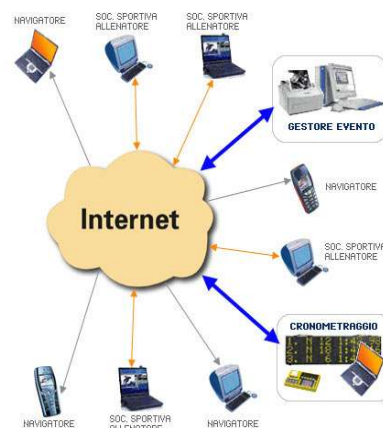

Natatoria è il portale che permette di gestire il tuo evento sportivo dalla generazione ai risultati, offre la possibilità di usufruire dello strumento di gestione di un evento sportivo senza dover investire ed inventare per la soluzione. Natatoria consente, ad una società organizzatrice di presentare il proprio evento con tutti i dettagli (regolamento, gare, date e orari, etc.) e di arrivare a tutti gli interessati immediatamente, concedere alle società partecipanti di iscrivere on-line i propri atleti e di gestire le condizioni per le iscrizioni (tempi limite, wild card, numero gare per atleta ....).

Lo strumento permette di monitorare costantemente l'evolversi delle iscrizioni, per poi poter passare alla gestione dell'evento stesso nei suoi dettagli:

- Chiusura automatica delle iscrizioni
- Appello pre-gara eliminazione atleti assenti e ricalcolo automatico start list
- Stampa delle start list per giudici gara e cronometristi
- Aggiornamento cronometro per gestione gara
- Gestione tabelloni
- Aggiornamento in real time dei risultati in arrivo dal cronometraggio
- Compilazione immediata delle classifiche
- Supporto allo speaker con dati atleti e tempi in real-time

L'evento può essere completamente supportato e gestito col solo utilizzo del portale senza l'esigenza di particolari infrastrutture informatiche, qualora si adotti un cronometraggio tradizionale.

Nel caso di cronometraggio automatico con piastre, per la completa automatizzazione e per un supporto alla gestione dell'evento particolarmente avanzato, si possono utilizzare in complemento al portale le applicazioni Swimgate e Swimvoice che consentono di aggiornare in tempo reale il portale e informare lo speaker della manifestazione.

SITELAND Srl
c/o Parco Scientifico Tecnologico
VEGA, Via delle Industrie 15
30175 Venezia - Marghera

Tel. +39.041.509.3610
Fax +39.041.509.3180
www.siteland.it
wap.siteland.it
info@siteland.it

SITELAND
SOLUZIONI PER IL WEB